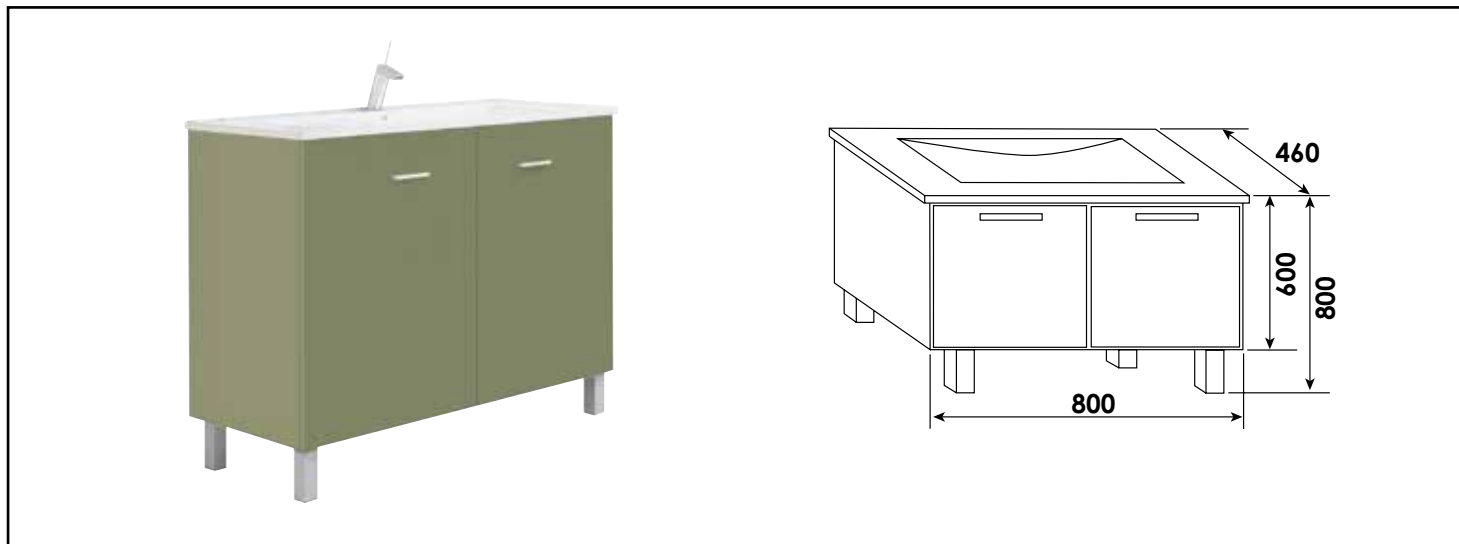

Référence : **401511603**

MEUBLE SEUL À POSER NEW YORK - LARGEUR 80CM - COLORIS VERT MENTHE - 2 PORTES

CARACTÉRISTIQUES

Meuble seul à poser finition vert menthe
Dimensions : Largeur : 80cm x Profondeur : 46cm x Hauteur : 80cm
Corps de meuble avec vide sanitaire 8cm
Structure du caisson (façade et corps) en panneaux de particules mélaminé, épaisseur : 16mm
2 portes à fermeture ralentie
Poignées métalliques chromées
Livré avec jeu de pieds aluminium
Livré pré-monté, sans robinetterie, sans vidage, sans plan vasque, sans miroir
Fabrication européenne
Norme PEFC
Ecotaxe en sus

PRESCRIPTION DE POSE

- Livré avec jeu de pieds aluminium.
- Livré pré-monté (sans robinetterie, sans vidage, sans plan vasque, sans miroir)
- De conception française et de fabrication européenne